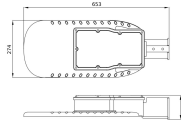

Technische Daten Ledvance LED-
Straßenbeleuchtung Eco Area 150W
18750lm - 830 Warmweiß | IP66

[Produkt ansehen](#)

Technische Daten

Artikelnummer	240870
EAN	4058075557932
Marke	Ledvance
Herstellername	ECOAREASPD 150W 830 IP66 GY 2X1 EUE
Beleuchtungdirekt All-in Garantie	5 Jahre
Durchschnittliche Lebensdauer (Stunden)	50000

Technische Informationen

Technologie	LED Integriert
Watt	150
Lampen Spannung (V)	220-240
Dimmbar	Nicht dimmbar
Farbcode	830 Warmweiß
Lichtfarbe (Kelvin)	3000 Warmweiß
Farbwiedergabestufe (Ra)	80-89 - Gute Farbwiedergabe
Helle Farbe	Weiß
Farbsteuerung	Einzelfarbe
Lichtstrom (Lumen)	18750
Lumen Watt Verhältnis (Lm/W)	125
Abstrahlwinkel (Grad)	150x85