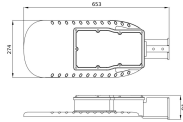

Technische Daten Ledvance LED-
Straßenbeleuchtung Eco Area 150W
19500lm - 840 Kaltweiß | IP66

[Produkt ansehen](#)

Technische Daten

Artikelnummer	240871
EAN	4058075557956
Marke	Ledvance
Herstellername	ECOAREASPD 150W 840 IP66 GY 2X1 EUE
Beleuchtungdirekt All-in Garantie	5 Jahre
Durchschnittliche Lebensdauer (Stunden)	50000

Technische Informationen

Technologie	LED Integriert
Watt	150
Lampen Spannung (V)	220-240
Dimmbar	Nicht dimmbar
Farbcode	840 Kaltweiß
Lichtfarbe (Kelvin)	4000 Kaltweiß
Farbwiedergabestufe (Ra)	80-89 - Gute Farbwiedergabe
Helle Farbe	Weiß
Farbsteuerung	Einzelfarbe
Lichtstrom (Lumen)	19500
Abstrahlwinkel (Grad)	150x85
Leistungsfaktor	>0.90